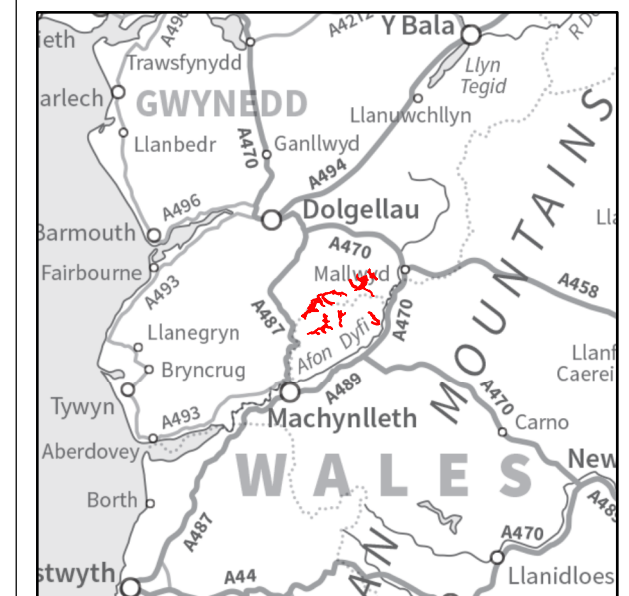

**Map Cryno Coedwig Dyfi /**  
**Coedwig Dyfi Summary Map**

**Gwynedd & Powys**

 Safle o Ddiddordeb Gwyddonol Arbennig  
**Site of Special Scientific Interest**

1:30,000 Graddfa  
**Scale**

408.95 ha Arwynebedd  
**Area**

1446 Rhif y safle  
**Site Id**

Mae graddfa'r map yn cywir pan argraffu yn A3  
**The scale of this map is only correct when printed out at A3**

Graddfa  
**Scale** 1:750,000

© Hawffraint y Goron a hawliau cronfa ddata  
2023 Arolwg Ordnans AC0000849444  
© Crown copyright and database rights  
2023 Ordnance Survey AC0000849444